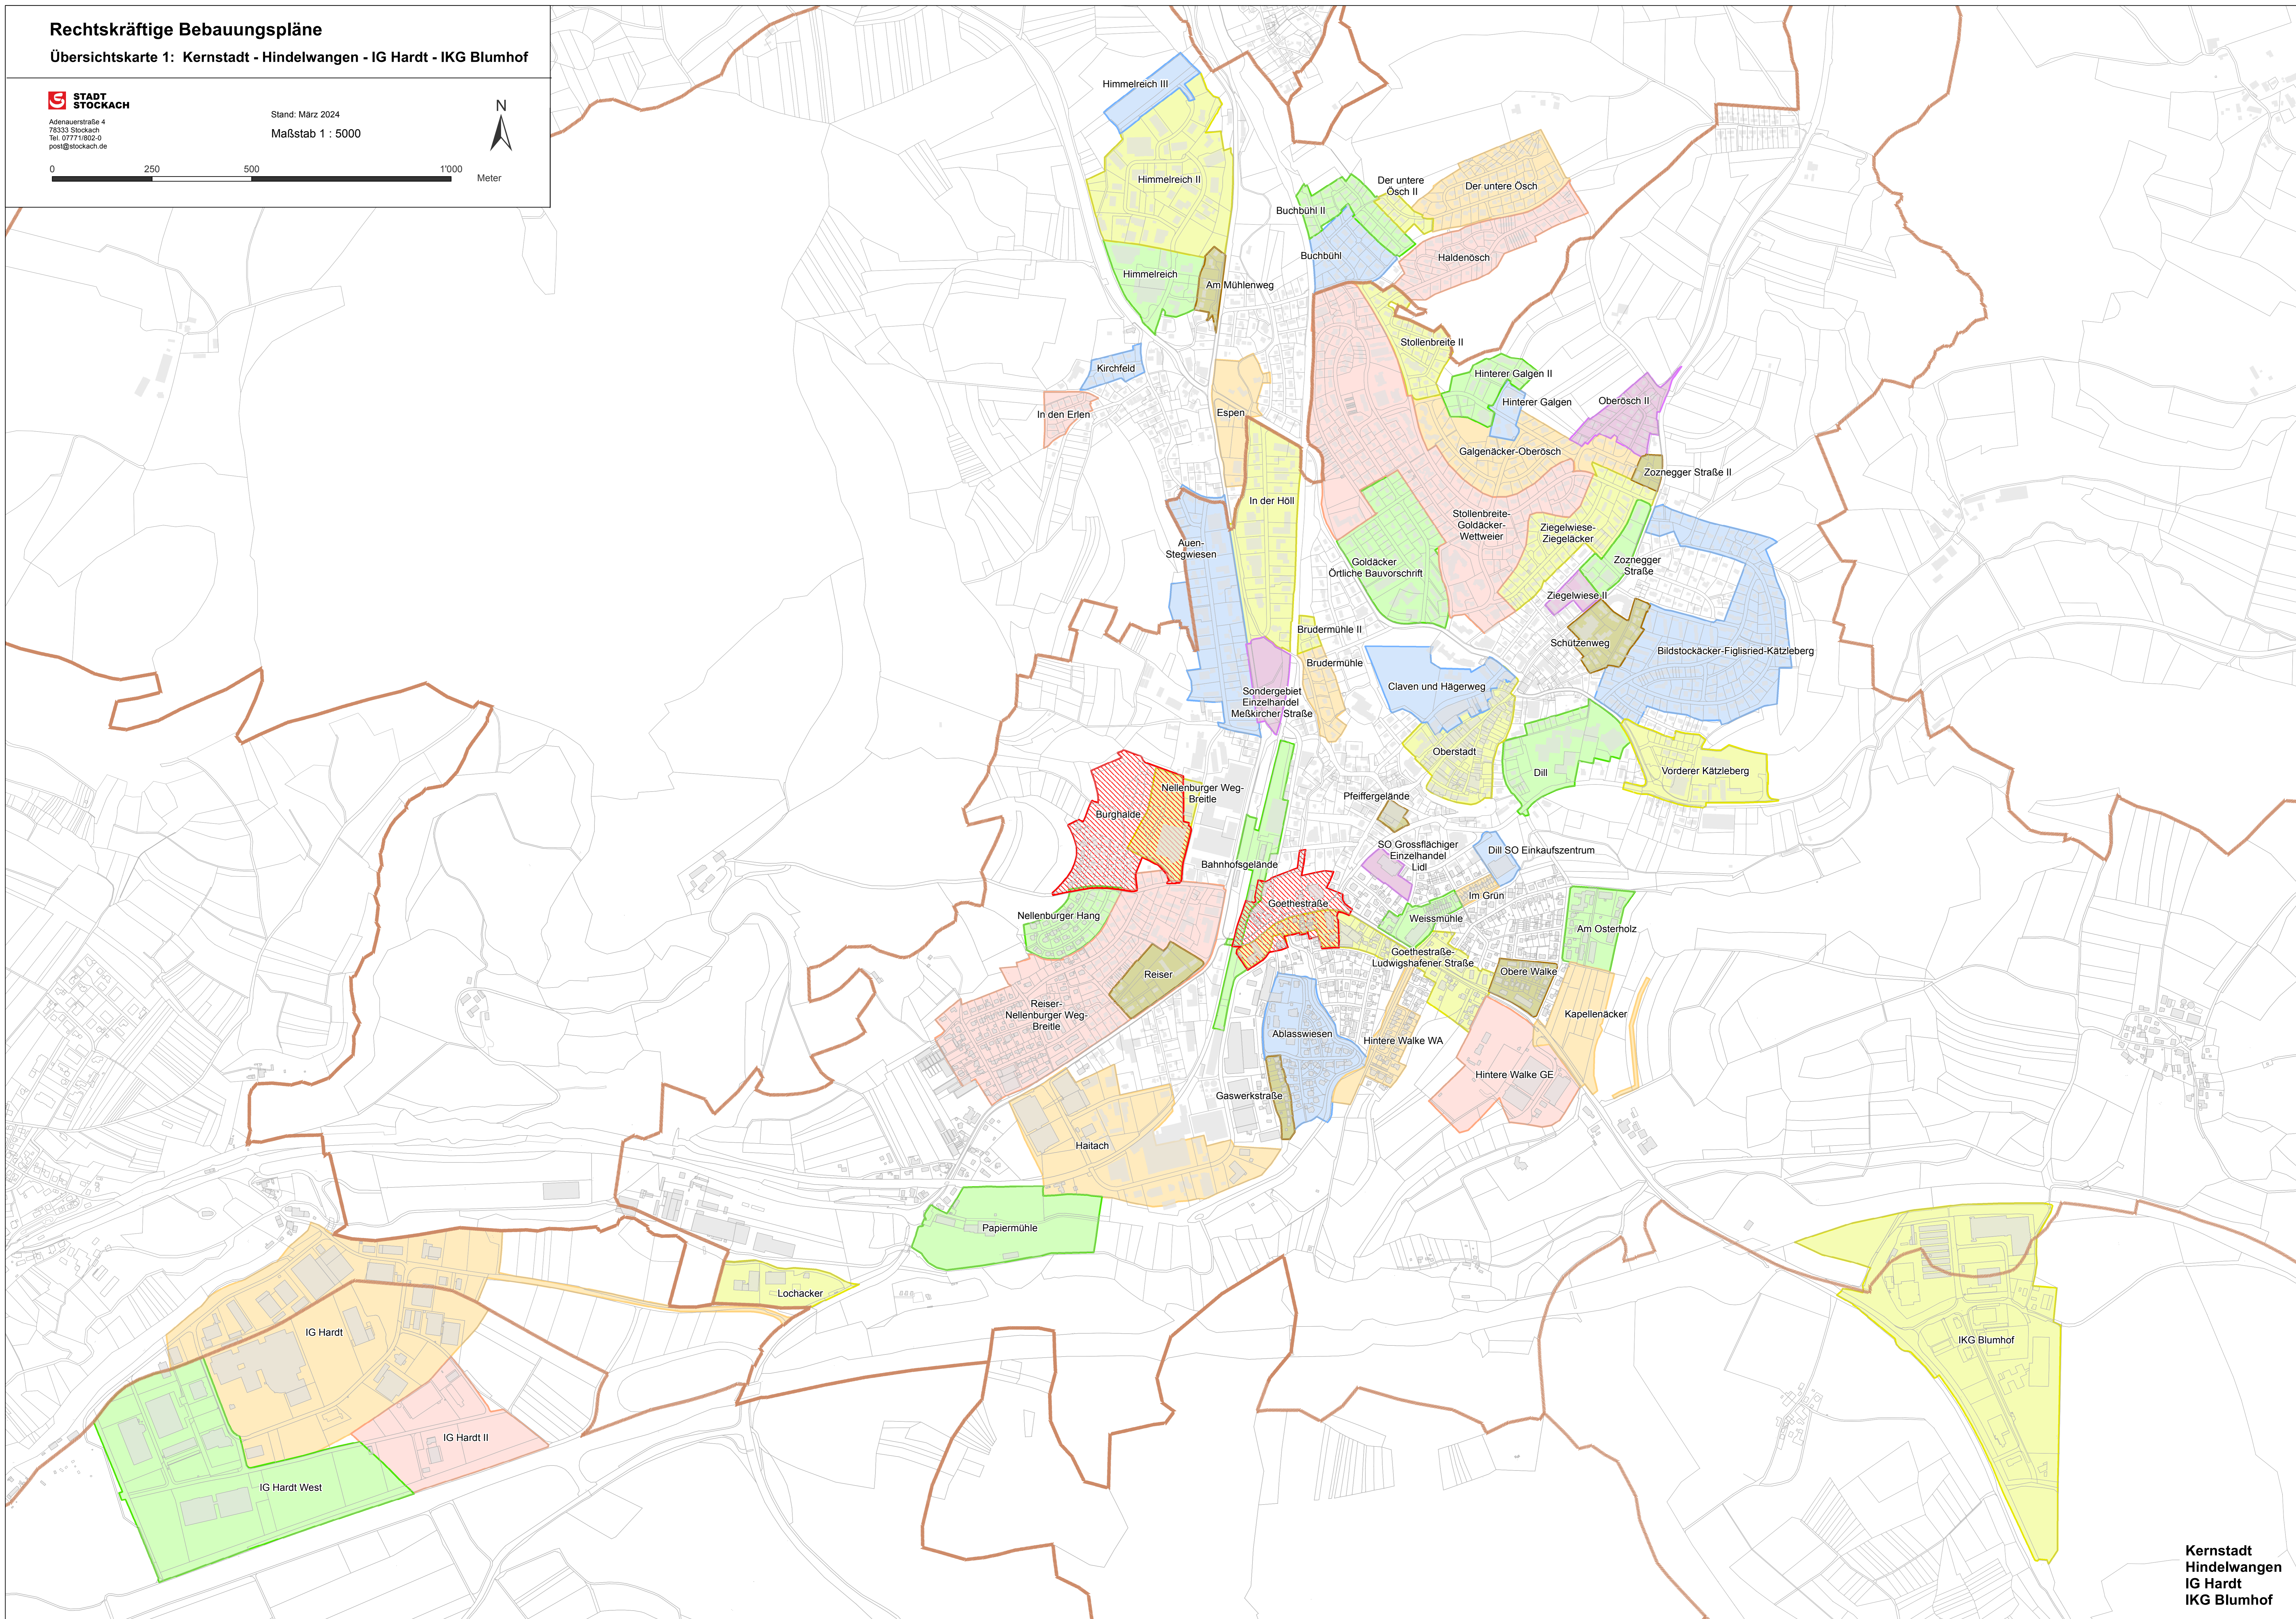

Rechtskräftige Bebauungspläne

Übersichtskarte 1: Kernstadt - Hindelwangen - IG Hardt - IKG Blumhof

Stand: März 2024

Maßstab 1 : 5000

Kernstadt
Hindelwangen
IG Hardt
IKG Blumhof