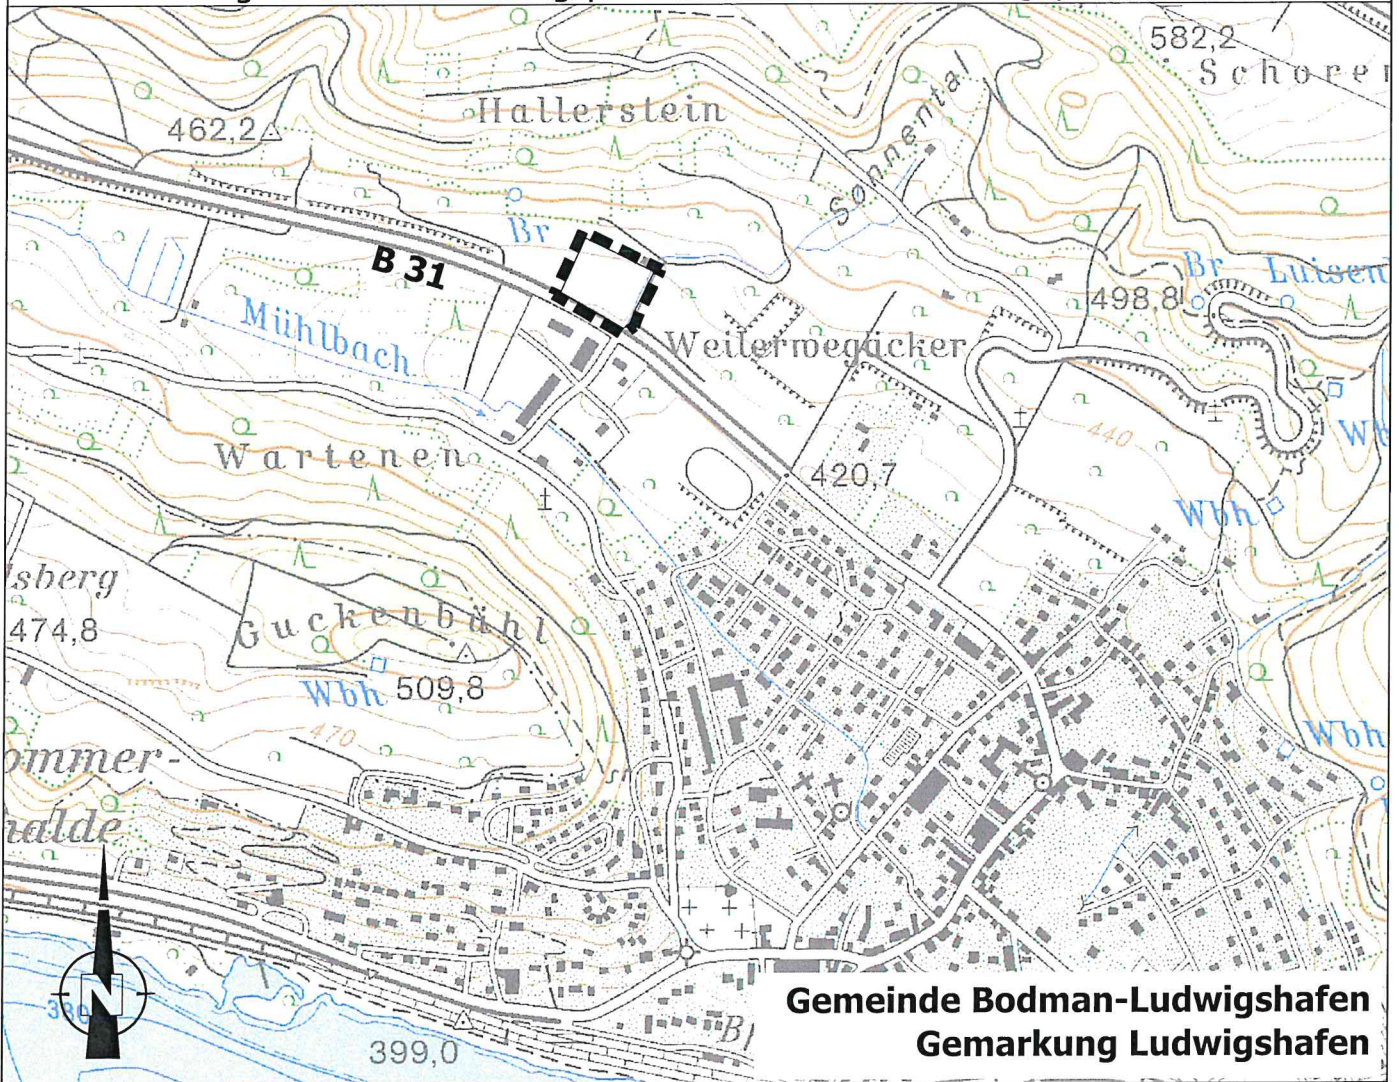

VVG Stockach

17. Änderung des Flächennutzungsplans

Lageplan M 1 : 10.000

Gemeinde Bodman-Ludwigshafen
Gemarkung Ludwigshafen